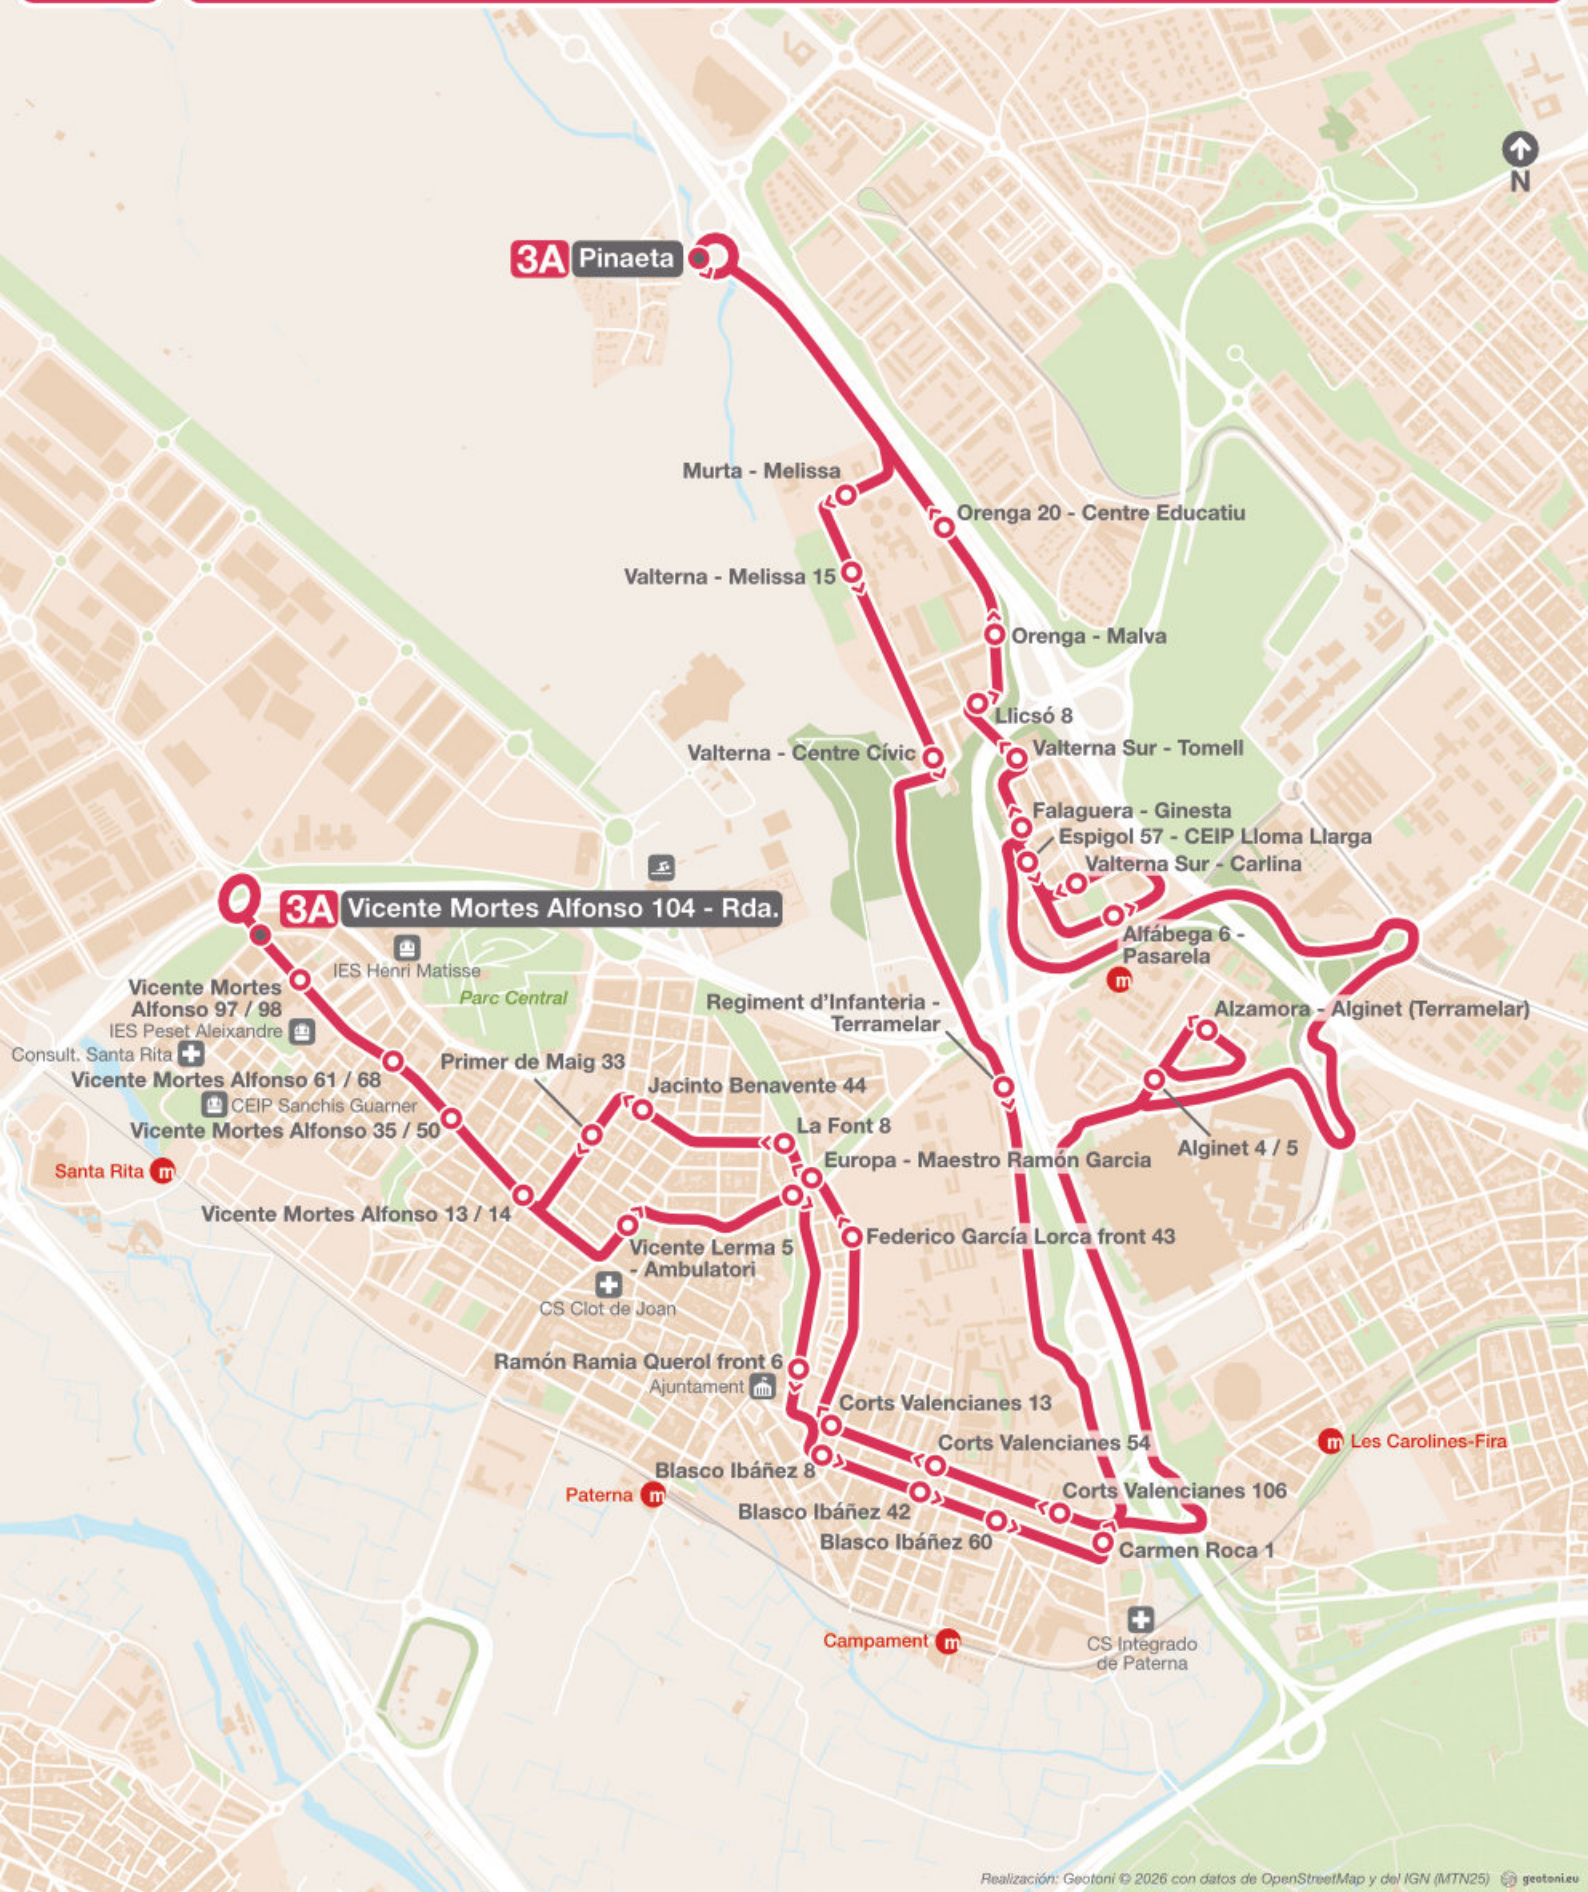

3A Paterna ↔ Terramellar ↔ Valterna

Realització: Geotoni © 2026 con datos de OpenStreetMap y del IGN (MTN25) geotoni.eu

3A Paterna ↔ Terramelar ↔ Valterna

Vicente Morts Alfonso - Rda.  **2C 3B**

* *Només en la primera i última eixida* Sólo en la primera y última salida

** *En totes les expedicions, menys en la primera i última eixida* En todas las expediciones, menos en la primera y última salida

3A Paterna ↔ Terramelar ↔ Valterna

Actualització: 09.02.2026

Horaris Horarios