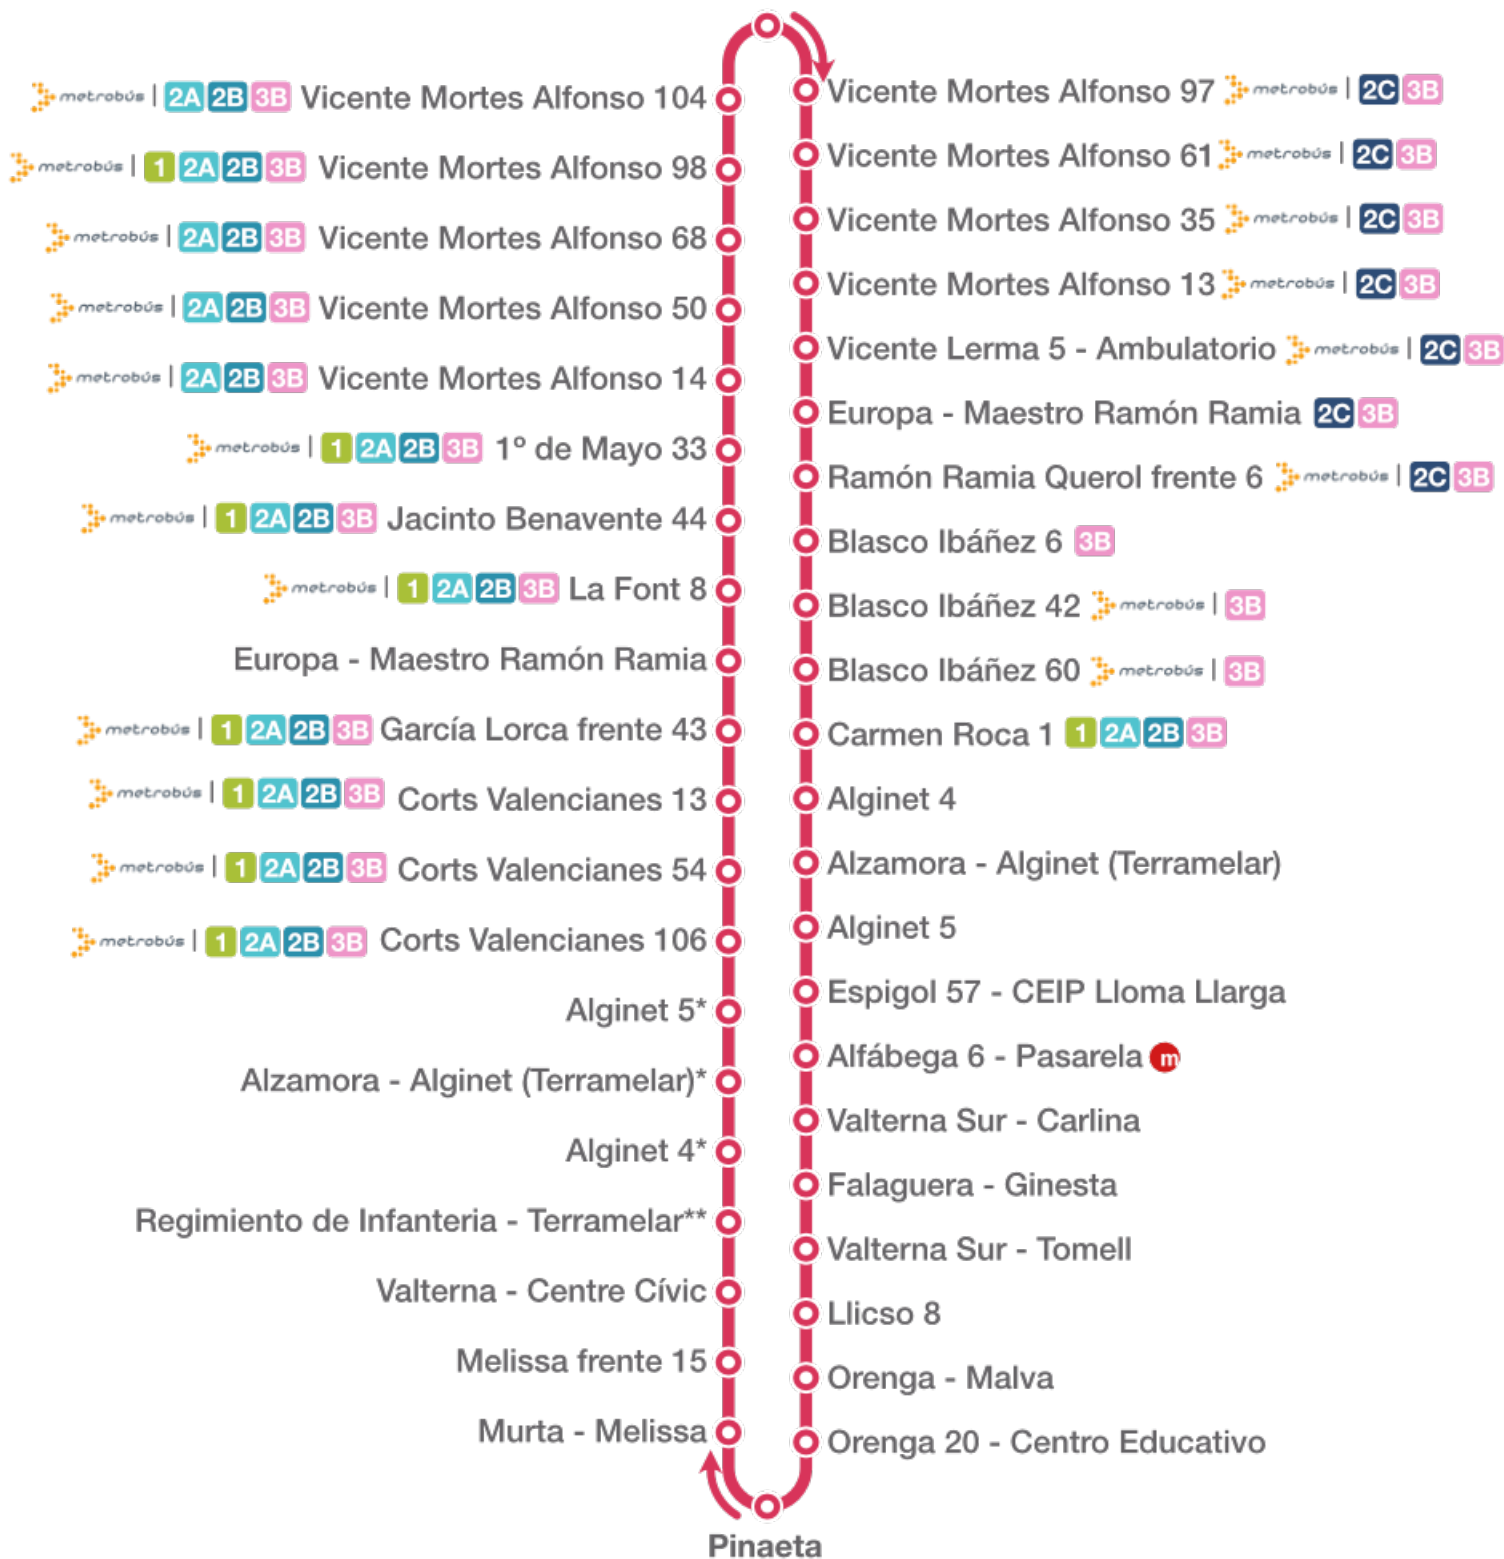

3A Paterna ↔ Terramellar ↔ Valterna

Realització: Geotoni © 2026 con datos de OpenStreetMap y del IGN (MTN25) geotoni.eu

3A Paterna ↔ Terramelar ↔ Valterna

Vicente Morts Alfonso - Rda.  **2C 3B**

* *Només en la primera i última eixida* Sólo en la primera y última salida

** *En totes les expedicions, menys en la primera i última eixida* En todas las expediciones, menos en la primera y última salida

3A Paterna ↔ Terramelar ↔ Valterna

Actualització: 09.02.2026

Horaris Horarios