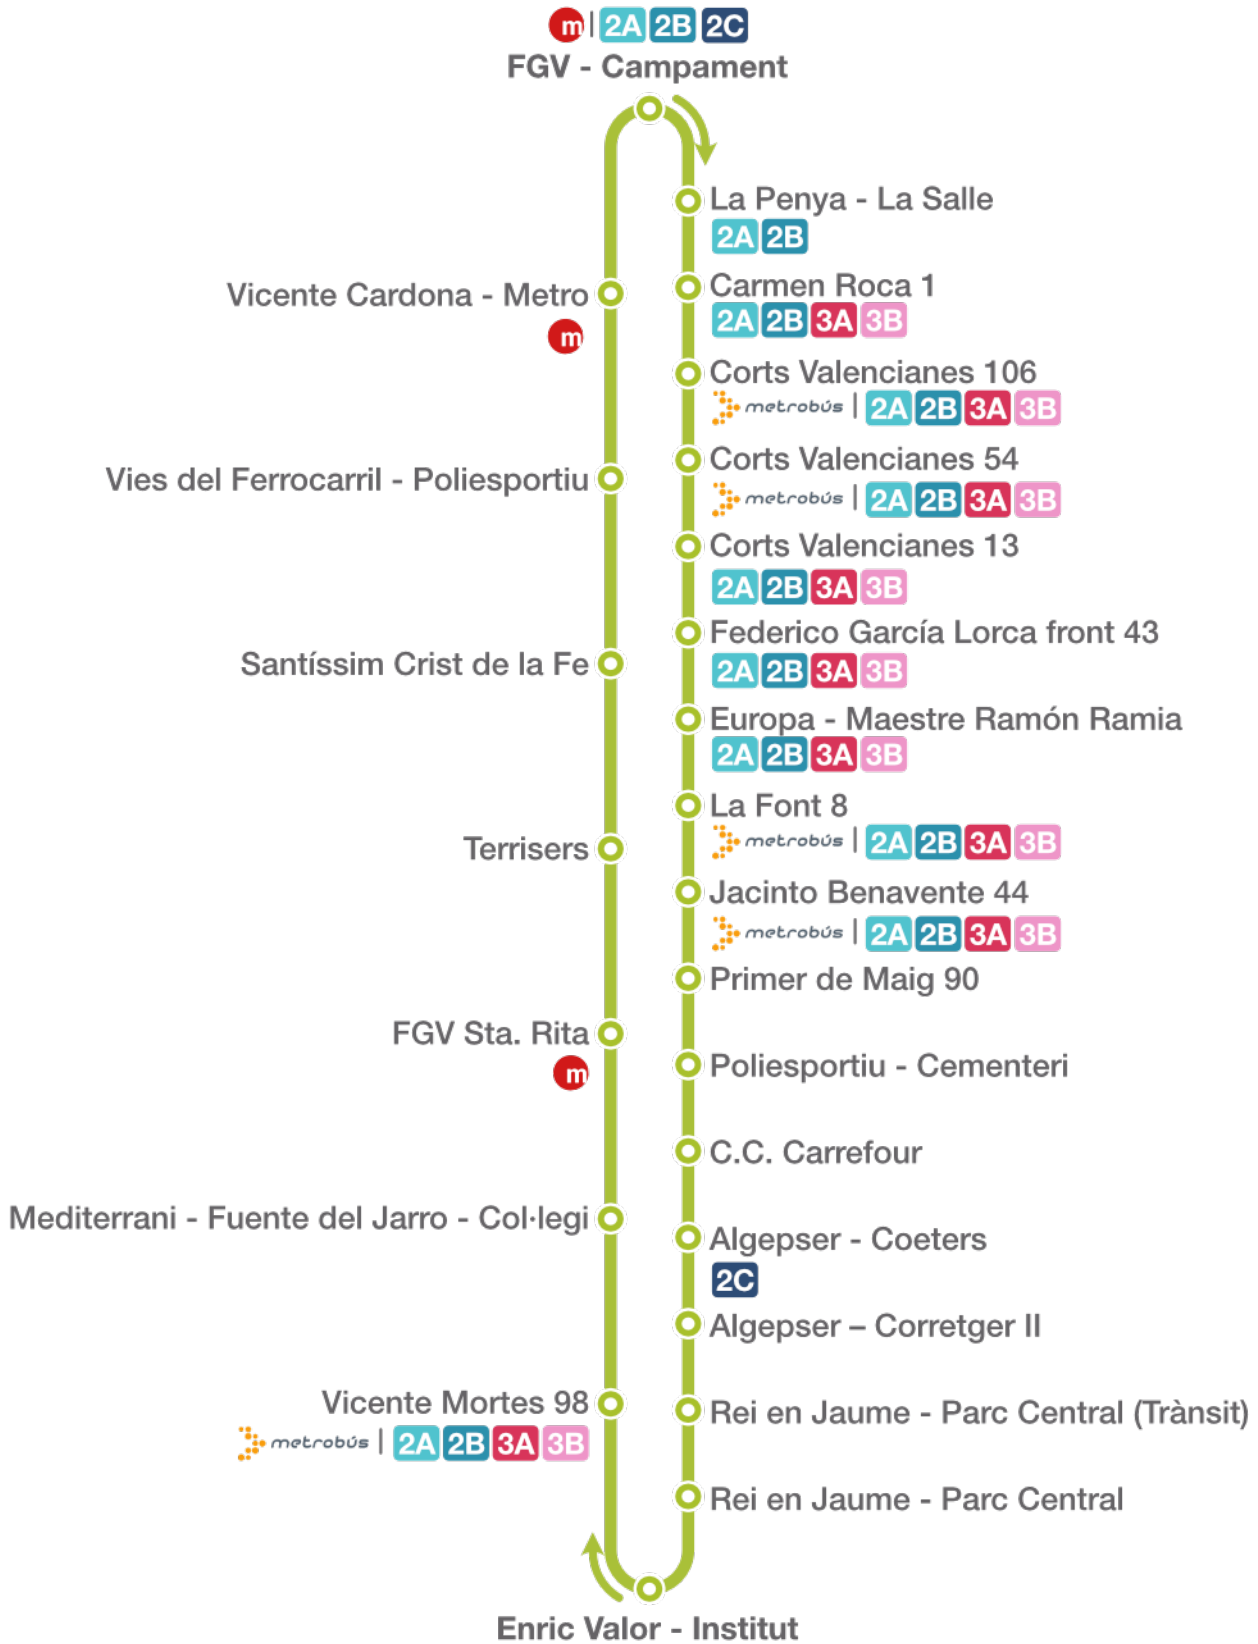

1 Circular Campament ↔ Enric Valor