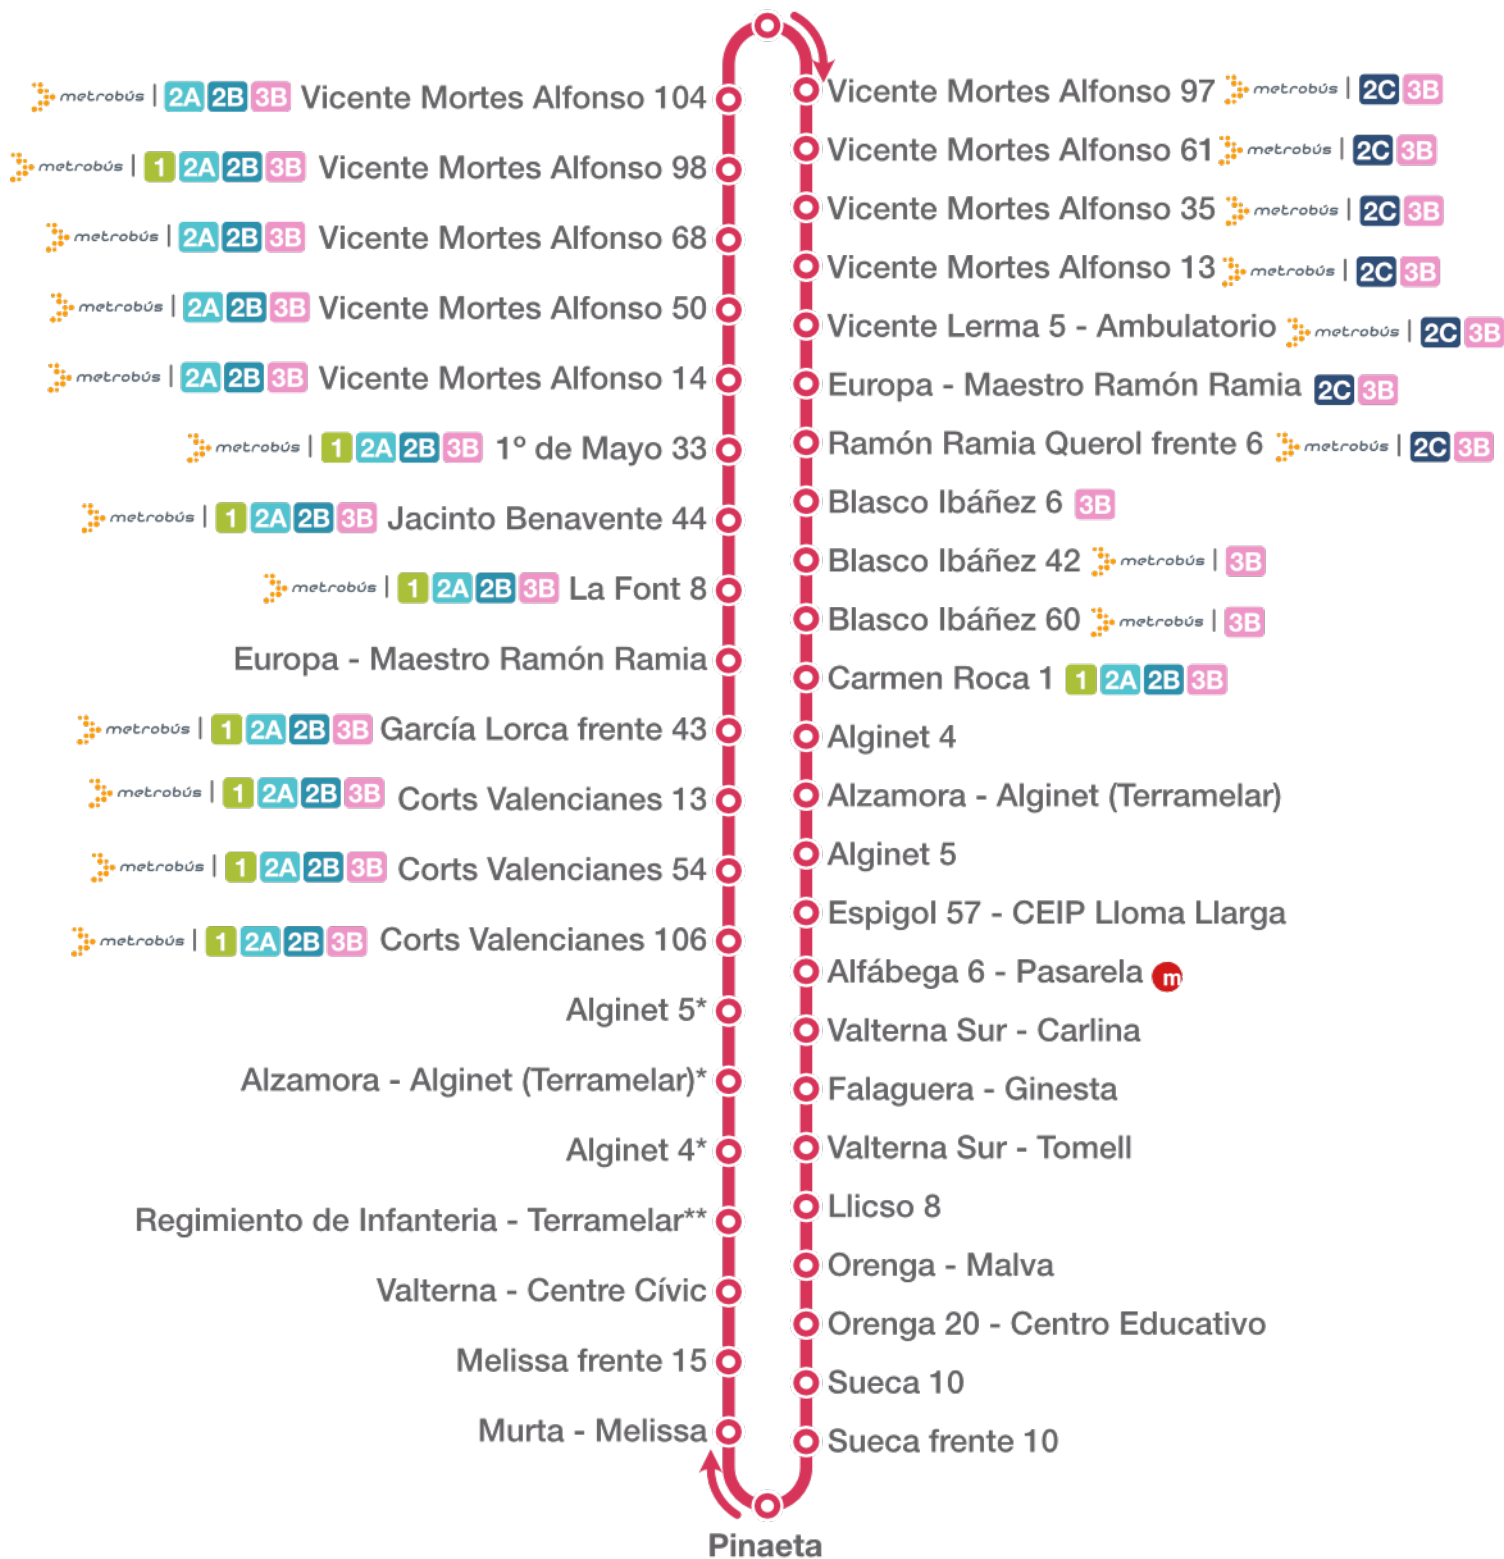

3A Paterna ↔ Terramellar ↔ Valterna

Realizaci3n: Geotoni © 2026 con datos de OpenStreetMap y del IGN (MTN25) geotoni.eu

3A Paterna ↔ Terramelar ↔ Valterna

Vicente Mortes Alfonso - Rda.  **2C 3B**

* *Només en la primera i última eixida* Sólo en la primera y última salida

** *En totes les expedicions, menys en la primera i última eixida* En todas las expediciones, menos en la primera y última salida

3A Paterna ↔ Terramelar ↔ Valterna

Actualització: 21.05.2026

Horaris Horarios